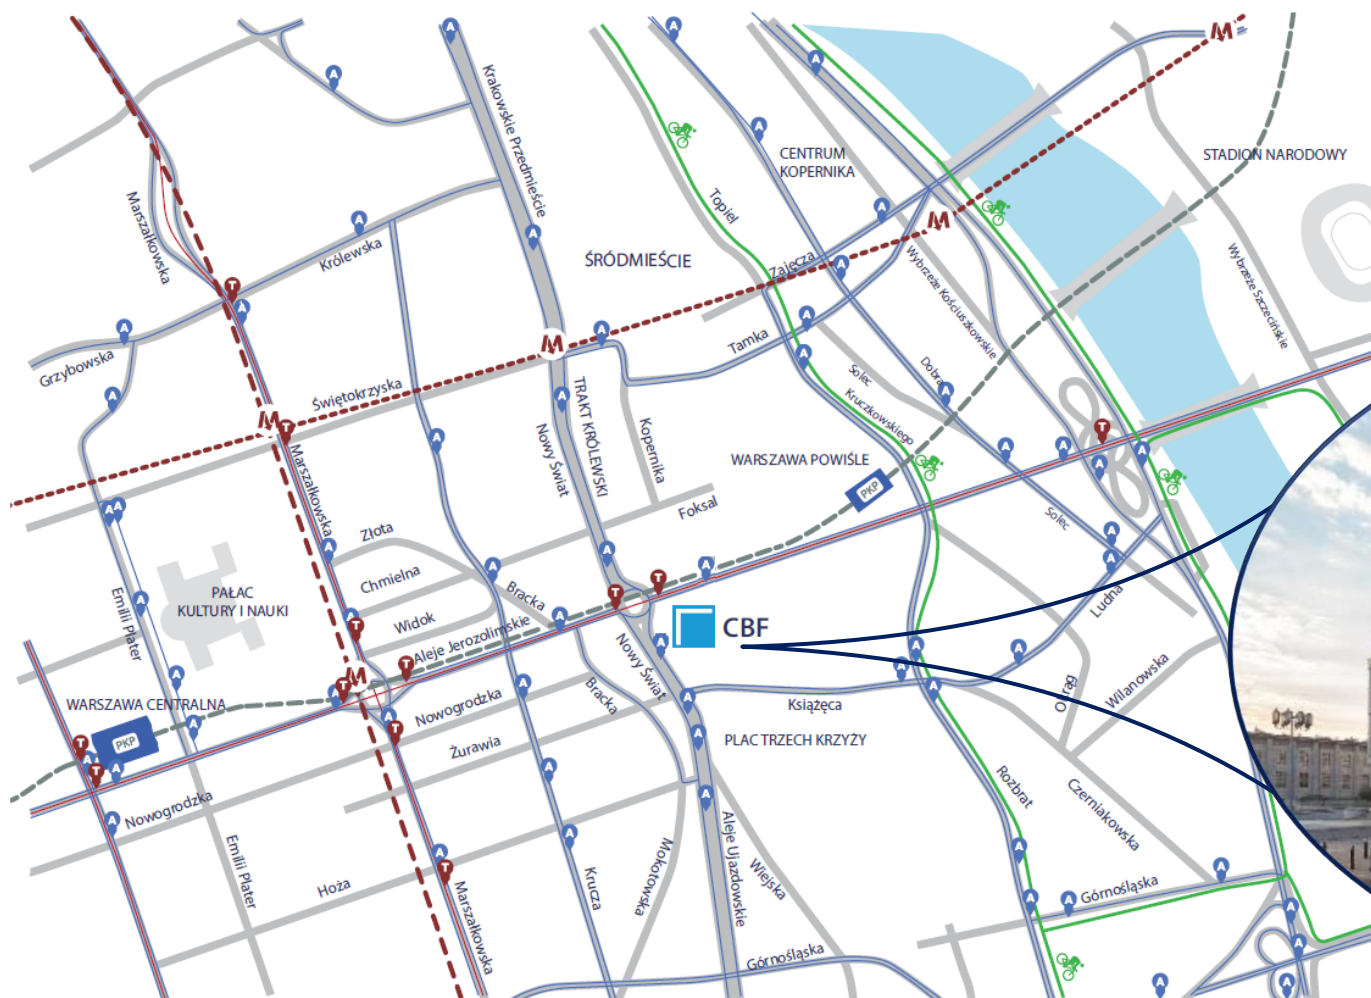

Lokalizacja

Centrum Bankowo-Finansowego „Nowy Świat”

W centrum wszędzie blisko

przystanek tramwajowy

przystanek autobusowy

metro

dworzec pkp

CBF „Nowy Świat”

CBF NOWY ŚWIAT
GRUPA MARS

Rondo
de Gaulle'a

Al. Jerozolimskie

ul. Nowy Świat

Nowy Świat 2.0

Centrum Giełdowe

Wejście Główne A/D

Sala Kinowa, poziom -1, klatka A